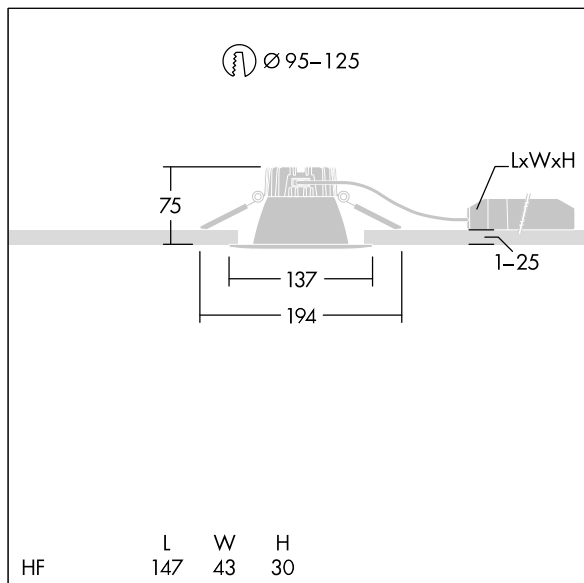

92944916 CETUS3 S 1500-840 HFIX RSB

Cetus

En innfelt LED-downlight for lav høyde. Egnert for takutsparinger Ø95-125 mm for enkel renovering eller rask førstemontering. Ekstern, pluggbar, DALI-dimming LED-driver med DC-funksjonalitet, justerbar 15–100 %, NFC-konfigurerbar, SwitchDIM-kompatibel. Sløyfing mulig. Armaturhus: presstøpt aluminium for varnehåndtering. Avskjerming: polykarbonat, jevn reflektor i matt finish med bred stråle. Reflektor og kant: svært reflekterende polykarbonat av høy kvalitet. Klasse II elektrisk, IP44_IP20. Fjærklemmer egnet for taktykkelser fra 1 til mm. Med 4000K LED

Luminaire input power: 14,2 W
Lysutbytte fra armatur: 1492 lm
Armatureffektivitet: 105 lm/W
Vekt: 0,44 kg

TLG_CTU3_F_S_LED_RSB_Persp.jpg

TLG_CTU3_M_HFS.wmf

Dette produktet inneholder en lyskilde med energieffektivitetsklasse C.