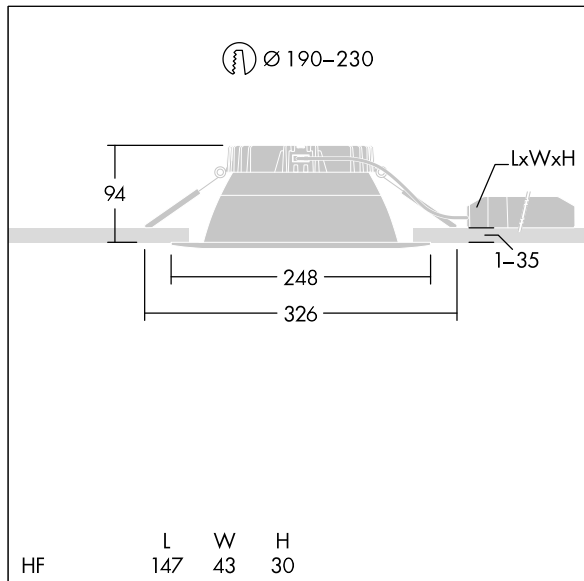

## Cetus

En innfelt LED-downlight for lav høyde. Egnert for takutsparinger Ø190-230 mm for enkel renovering eller rask førstemontering. Ekstern, pluggbar, DALI-dimming LED-driver med DC-funksjonalitet, justerbar 15–100 %, NFC-konfigurerbar, SwitchDIM-kompatibel. Sløyfing mulig. Armaturhus: presstøpt aluminium for varnehåndtering. Avskjerming: polykarbonat, jevn reflektor i matt finish med bred stråle. Reflektor og kant: svært reflekterende polykarbonat av høy kvalitet. Klasse II elektrisk, IP44\_IP20. Fjærklemmer egnet for taktykkelsener fra 1 til 35 mm. Med 3000K LED

Mål: Ø248 x 100 mm  
 Luminaire input power: 26,9 W  
 Lysutbytte fra armatur: 3249 lm  
 Armatureffektivitet: 121 lm/W  
 Vekt: 0,82 kg

TLG\_CTU3\_F\_L\_LED\_RSB\_Persp.jpg

TLG\_CTU3\_M\_HFL.wmf

Dette produktet inneholder en lyskilde med energieffektivitetsklasse D.