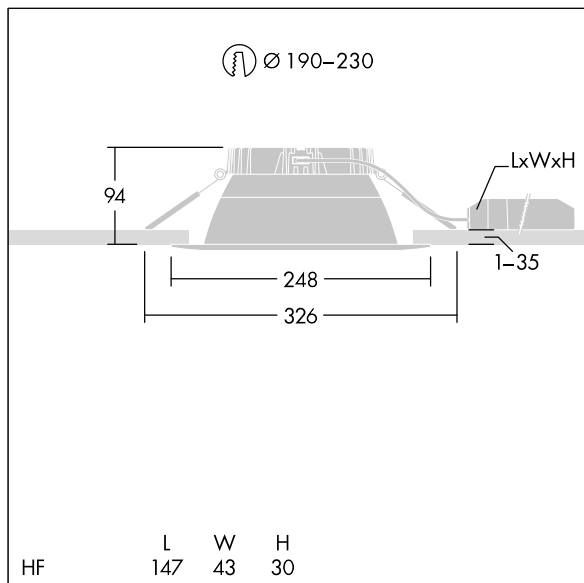

92944618 CETUS3 L 3000-830 HFIX RSB

Cetus

En innfelt LED-downlight for lav høyde. Egnert for takutsparinger Ø190-230 mm for enkel renovering eller rask førstemontering. Ekstern, pluggbar, DALI-dimming LED-driver med DC-funksjonalitet, justerbar 15–100 %, NFC-konfigurerbar, SwitchDIM-kompatibel. Sløyfing mulig. Armaturhus: presstøpt aluminium for varnehåndtering. Avskjerming: polykarbonat, jevn reflektor i matt finish med bred stråle. Reflektor og kant: svært reflekterende polykarbonat av høy kvalitet. Klasse II elektrisk, IP44_IP20. Fjærklemmer egnet for taktykkelsener fra 1 til 35 mm. Med 3000K LED

Mål: Ø248 x 100 mm
 Luminaire input power: 26,9 W
 Lysutbytte fra armatur: 3249 lm
 Armatureffektivitet: 121 lm/W
 Vekt: 0,82 kg

TLG_CTU3_F_L_LED_RSB_Persp.jpg

TLG_CTU3_M_HFL.wmf

Dette produktet inneholder en lyskilde med energieffektivitetsklasse D.