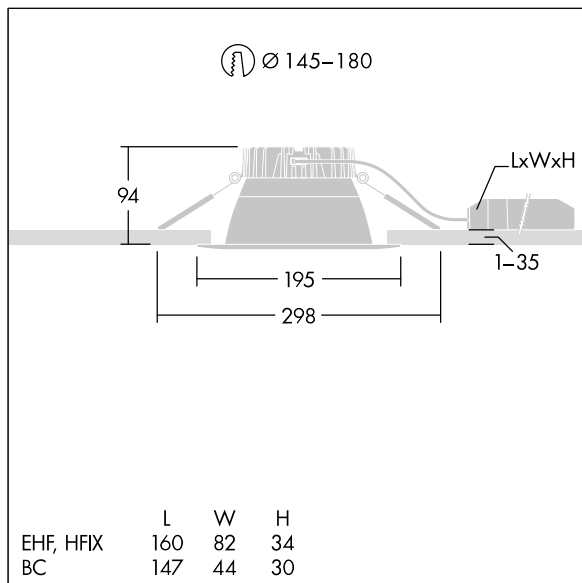

Cetus

En innfelt LED-downlight for lav høyde. Egnet for takutsparinger Ø145-180 mm for enkel renovering eller rask førstemontering. Ekstern, pluggbar, Fast ytelse LED-driver med DC-funksjonalitet, justerbar 50–100 %, NFC-konfigurerbar. Sløyfing mulig. Armaturhus: presstøpt aluminium for varmeledning. Avskjerming: polykarbonat, jevn reflektor i matt finish med bred stråle. Reflektor og kant: svært reflekterende polykarbonat av høy kvalitet. Klasse II elektrisk, IP44_IP20. Fjærklemmer egnet for taktykkelser fra 1 til 35 mm. Med 3000K LED

Mål: Ø195 x 100 mm
 Luminaire input power: 16,3 W
 Lysutbytte fra armatur: 1923 lm
 Armatureffektivitet: 118 lm/W
 Vekt: 0,67 kg

TLG_CTU3_F_M_LED_RSB_Persp.jpg

TLG_CTU3_M_EHFM.wmf

Dette produktet inneholder en lyskilde med energieffektivitetsklasse D.