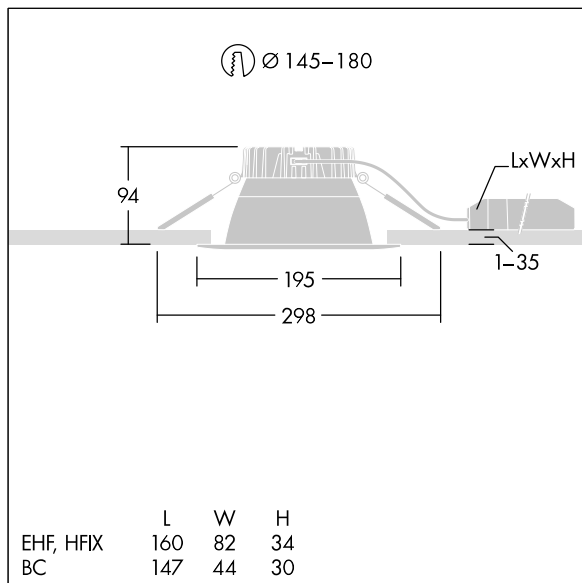

92944539 CETUS3 M 2000-830 EHF RSB

Cetus

En innfelt LED-downlight for lav høyde. Egnet for takutsparinger Ø145-180 mm for enkel renovering eller rask førstemontering. Ekstern, pluggbar, Fast ytelse LED-driver med DC-funksjonalitet, justerbar 50–100 %, NFC-konfigurerbar. Sløyfing mulig. Armaturhus: presstøpt aluminium for varmeledning. Avskjerming: polykarbonat, jevn reflektor i matt finish med bred stråle. Reflektor og kant: svært reflekterende polykarbonat av høy kvalitet. Klasse II elektrisk, IP44_IP20. Fjærklemmer egnet for taktykkelser fra 1 til 35 mm. Med 3000K LED

Mål: Ø195 x 100 mm
 Luminaire input power: 16,3 W
 Lysutbytte fra armatur: 1923 lm
 Armatureffektivitet: 118 lm/W
 Vekt: 0,67 kg

TLG_CTU3_F_M_LED_RSB_Persp.jpg

TLG_CTU3_M_EHFM.wmf

Dette produktet inneholder en lyskilde med energieffektivitetsklasse D.