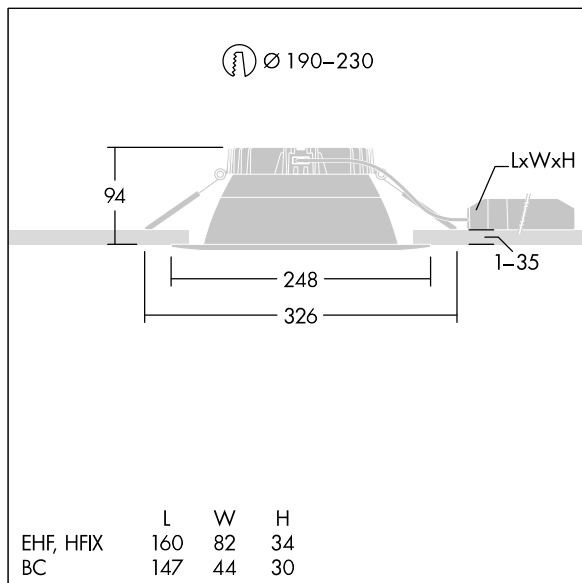

## Cetus

En innfelt LED-downlight for lav høyde. Egnet for takutsparinger Ø190-230 mm for enkel renovering eller rask førstemontering. Ekstern, pluggbar, Fast ytelse LED-driver med DC-funksjonalitet, justerbar 50–100 %, NFC-konfigurerbar. Sløyfing mulig. Armaturhus: presstøpt aluminium for varmeledning. Avskjerming: polykarbonat, jevn reflektor i matt finish med bred stråle. Reflektor og kant: svært reflekterende polykarbonat av høy kvalitet. Klasse II elektrisk, IP44\_IP20. Fjærklemmer egnet for taktykkelser fra 1 til 35 mm. Med 3000K LED

Mål: Ø248 x 100 mm  
 Luminaire input power: 16,3 W  
 Lysutbytte fra armatur: 2073 lm  
 Armatureffektivitet: 127 lm/W  
 Vekt: 0,79 kg

TLG\_CTU3\_F\_L\_LED\_RSB\_Persp.jpg

TLG\_CTU3\_M\_EHFL.wmf

Dette produktet inneholder en lyskilde med energieffektivitetsklasse D.