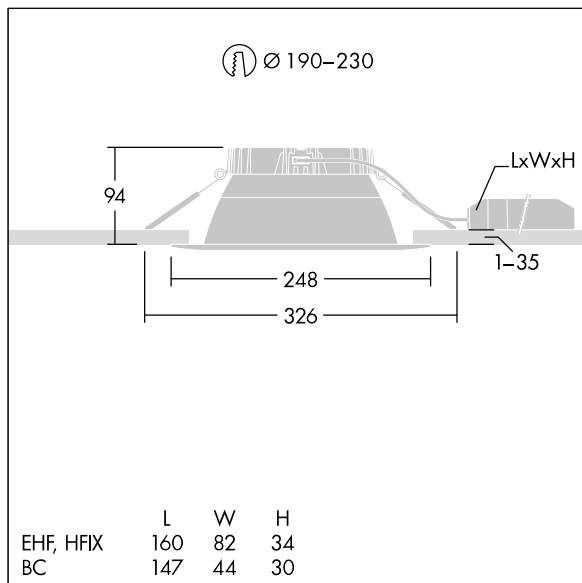

Cetus

En innfelt LED-downlight for lav høyde. Egnert for takutsparinger Ø190-230 mm for enkel renovering eller rask førstemontering. Ekstern, pluggbar, Fast ytelse LED-driver med DC-funksjonalitet, justerbar 50–100 %, NFC-konfigurerbar. Sløyfing mulig. Armaturhus: presstøpt aluminium for varmeledning. Avskjerming: polykarbonat, jevn reflektor i matt finish med bred stråle. Reflektor og kant: svært reflekterende polykarbonat av høy kvalitet. Klasse II elektrisk, IP44_IP20. Fjærklemmer egnet for taktykkelser fra 1 til 35 mm. Med 3000K LED

Mål: Ø248 x 100 mm
 Luminaire input power: 16,3 W
 Lysutbytte fra armatur: 2073 lm
 Armatureffektivitet: 127 lm/W
 Vekt: 0,79 kg

TLG_CTU3_F_L_LED_RSB_Persp.jpg

TLG_CTU3_M_EHFL.wmf

Dette produktet inneholder en lyskilde med energieffektivitetsklasse D.