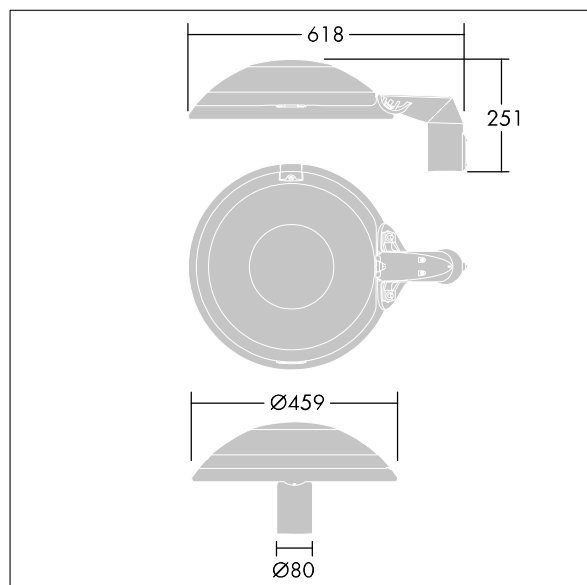

96635454 TR 24L70-740 NR CL2 FD T60E ANT

ISO 9223 C5		IP66	IK10						T _a 25
----------------	---	------	------	---	---	---	---	---	-------------------

Thor

En liten, smart, urban LED-armatur med 24 LED som drives av 700mA med smal veioptikk og presstøpt aluminium EN AC 47100 + CAT-kuppel med antrasittgrå finish (likner RAL7043). Klasse II elektrisk, IP66, IK10. Armaturhus: presstøpt aluminium (EN AC 47100 + CAT) behandlet mot korrosjon, pulverlakkert antracitgrå (nær RAL7043), brakett: presstøpt aluminium (EN AC-47100 + CAT) behandlet mot korrosjon, pulverlakkert antracitgrå (nær RAL7043). Avskjerming: 6 mm herdet plan glass. Skruer og lukkesett: rustfritt stål. Montering på mastetopp på Ø60 mm mast, helling 0°, justerbar fra -15° til +10°. Med 4000K LED.

Mål: 618 x 459 x 251 mm
 Luminaire input power: 52 W
 Lysutbytte fra armatur: 7592 lm
 Armatureffektivitet: 146 lm/W
 Vekt: 8,85 kg
 Vindflate: 0.038 m²

TLG_THOR_F_SMTPFJ.jpg

TLG_THOR_M_MTP.wmf

Dette produktet inneholder en lyskilde med energieffektivitetsklasse D.