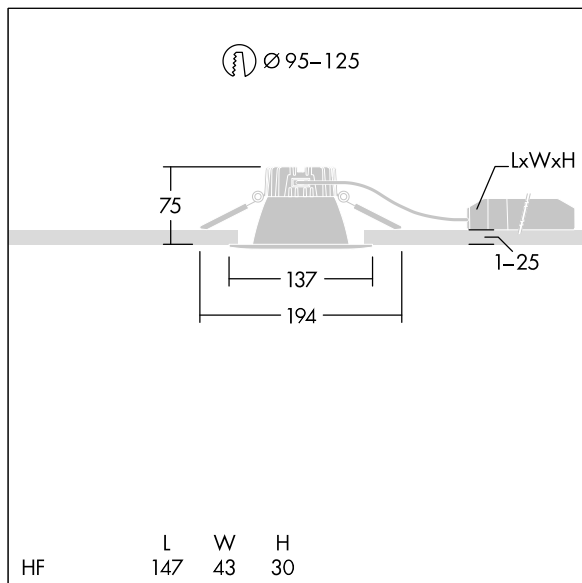

92944219 CETUS3 S 1500-830 HFIX RSB

Cetus

En innfelt LED-downlight for lav høyde. Egnert for takutsparinger Ø95-125 mm for enkel renovering eller rask førstemontering. Ekstern, pluggbar, DALI-dimming LED-driver med DC-funksjonalitet, justerbar 15–100 %, NFC-konfigurerbar, SwitchDIM-kompatibel. Sløyfing mulig. Armaturhus: presstøpt aluminium for varnehåndtering. Avskjerming: polykarbonat, jevn reflektor i matt finish med bred stråle. Reflektor og kant: svært reflekterende polykarbonat av høy kvalitet. Klasse II elektrisk, IP44_IP20. Fjærklemmer egnet for taktykkelser fra 1 til mm. Med 3000K LED

Luminaire input power: 14,2 W
 Lysutbytte fra armatur: 1432 lm
 Armatureffektivitet: 101 lm/W
 Vekt: 0,44 kg

TLG_CTU3_F_S_LED_RSB_Persp.jpg

TLG_CTU3_M_HFS.wmf

Dette produktet inneholder en lyskilde med energieffektivitetsklasse D.