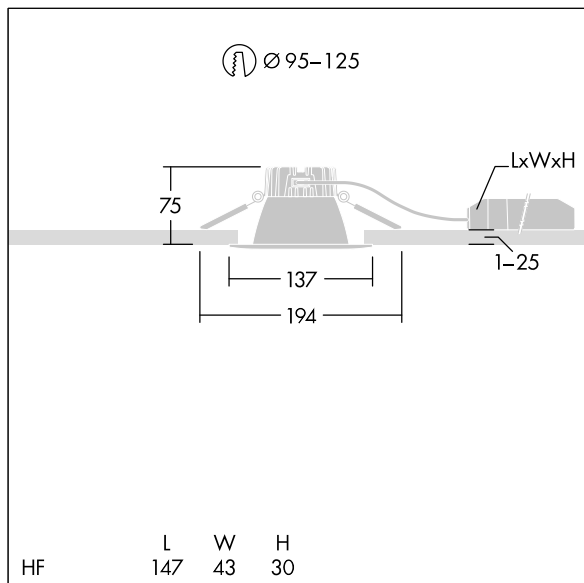

92944219 CETUS3 S 1500-830 HFIX RSB

Cetus

En innfelt LED-downlight for lav høyde. Egnert for takutsparinger Ø95-125 mm for enkel renovering eller rask førstemontering. Ekstern, pluggbar, DALI-dimming LED-driver med DC-funksjonalitet, justerbar 15–100 %, NFC-konfigurerbar, SwitchDIM-kompatibel. Sløyfing mulig. Armaturhus: presstøpt aluminium for varnehåndtering. Avskjerming: polykarbonat, jevn reflektor i matt finish med bred stråle. Reflektor og kant: svært reflekterende polykarbonat av høy kvalitet. Klasse II elektrisk, IP44_IP20. Fjærklemmer egnet for taktykkelser fra 1 til mm. Med 3000K LED

Luminaire input power: 14,2 W
Lysutbytte fra armatur: 1432 lm
Armatureffektivitet: 101 lm/W
Vekt: 0,44 kg

TLG_CTU3_F_S_LED_RSB_Persp.jpg

TLG_CTU3_M_HFS.wmf

Dette produktet inneholder en lyskilde med energieffektivitetsklasse D.