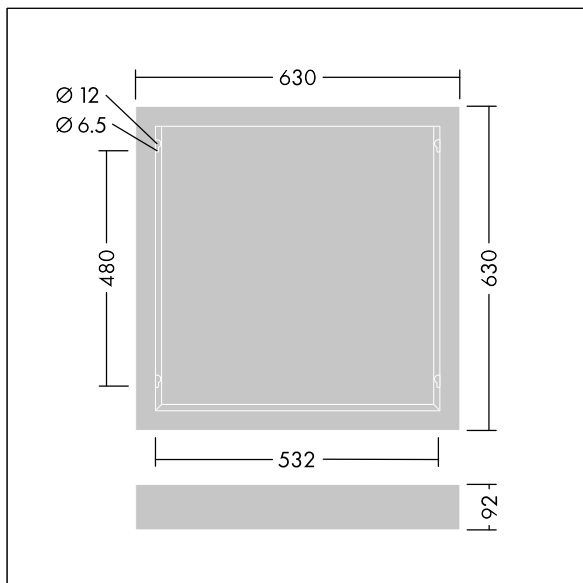

IQ Beam

THORN

96635033 BETA 3 IQ BEAM SURFACE MOUNT KIT Q625

IQ Beam

Sett for utenpåliggende montering for 622 x 622 mm IQ Beam-armatur.

Armaturhus: hvit lakkert stål

Ikke kompatibel med Linect®. Kabellengde på minimum 1 m kreves for alle installasjoner.

Mål: 630 x 630 x 92 mm

Vekt: 2 kg

TLG_BET3_F_SKIT.jpg

TLG_BET3_M_SKIT625.wmf