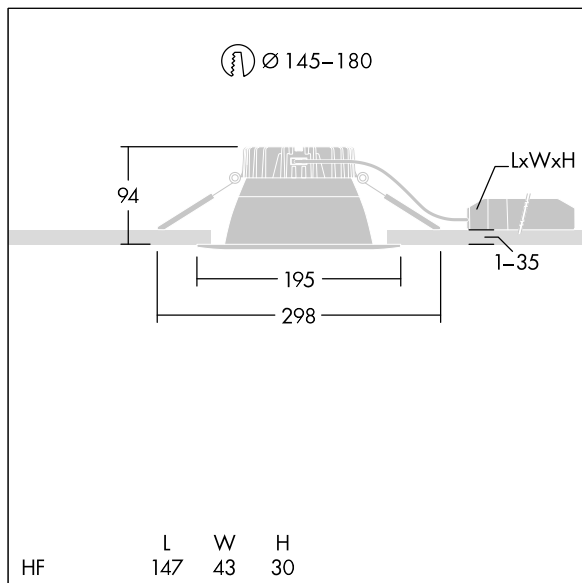

## Cetus

En innfelt LED-downlight for lav høyde. Egnert for takutsparinger Ø145-180 mm for enkel renovering eller rask førstemontering. Ekstern, pluggbar, DALI-dimming LED-driver med DC-funksjonalitet, justerbar 15–100 %, NFC-konfigurerbar, SwitchDIM-kompatibel. Sløyfing mulig. Armaturhus: presstøpt aluminium for varnehåndtering. Avskjerming: polykarbonat, jevn reflektor i matt finish med bred stråle. Reflektor og kant: svært reflekterende polykarbonat av høy kvalitet. Klasse II elektrisk, IP44\_IP20. Fjærklemmer egnet for taktykkelser fra 1 til 35 mm. Med 4000K LED

Mål: Ø195 x 100 mm  
 Luminaire input power: 26,9 W  
 Lysutbytte fra armatur: 3153 lm  
 Armatureffektivitet: 117 lm/W  
 Vekt: 0,7 kg

TLG\_CTU3\_F\_M\_LED\_RSB\_Persp.jpg

TLG\_CTU3\_M\_HFM.wmf

Dette produktet inneholder en lyskilde med energieffektivitetsklasse C.