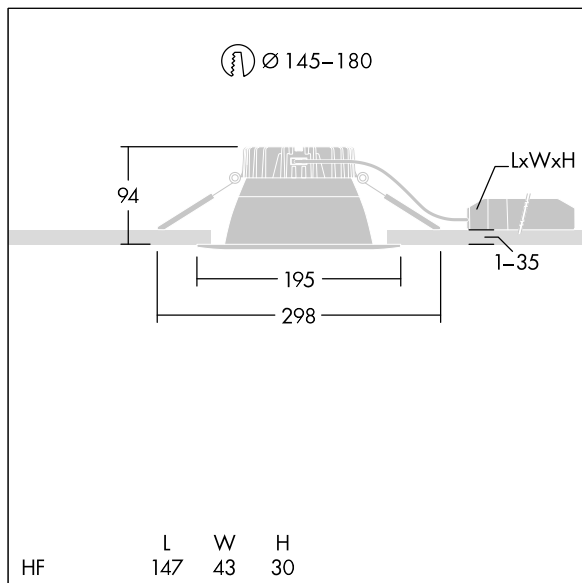

92944040 CETUS3 M 3000-840 HFIX RSB

Cetus

En innfelt LED-downlight for lav høyde. Egnert for takutsparinger Ø145-180 mm for enkel renovering eller rask førstemontering. Ekstern, pluggbar, DALI-dimming LED-driver med DC-funksjonalitet, justerbar 15–100 %, NFC-konfigurerbar, SwitchDIM-kompatibel. Sløyfing mulig. Armaturhus: presstøpt aluminium for varnehåndtering. Avskjerming: polykarbonat, jevn reflektor i matt finish med bred stråle. Reflektor og kant: svært reflekterende polykarbonat av høy kvalitet. Klasse II elektrisk, IP44_IP20. Fjærklemmer egnet for taktykkelser fra 1 til 35 mm. Med 4000K LED

Mål: Ø195 x 100 mm
 Luminaire input power: 26,9 W
 Lysutbytte fra armatur: 3153 lm
 Armatureffektivitet: 117 lm/W
 Vekt: 0,7 kg

TLG_CTU3_F_M_LED_RSB_Persp.jpg

TLG_CTU3_M_HFM.wmf

Dette produktet inneholder en lyskilde med energieffektivitetsklasse C.