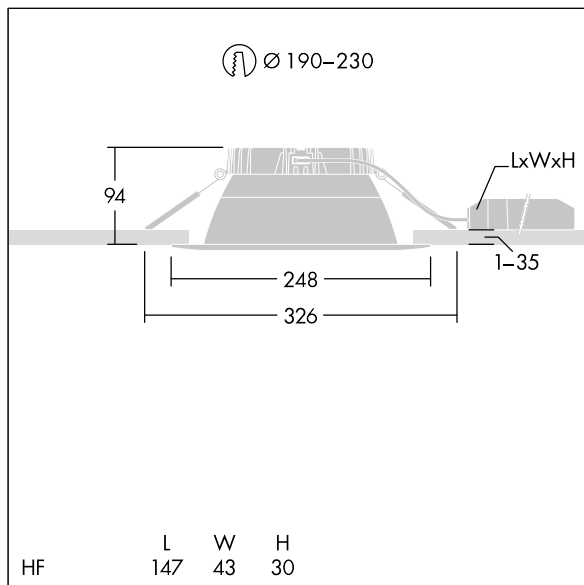

92944039 CETUS3 L 2000-840 HFIX RSB

Cetus

En innfelt LED-downlight for lav høyde. Egnert for takutsparinger Ø190-230 mm for enkel renovering eller rask førstemontering. Ekstern, pluggbar, DALI-dimming LED-driver med DC-funksjonalitet, justerbar 15–100 %, NFC-konfigurerbar, SwitchDIM-kompatibel. Sløyfing mulig. Armaturhus: presstøpt aluminium for varnehåndtering. Avskjerming: polykarbonat, jevn reflektor i matt finish med bred stråle. Reflektor og kant: svært reflekterende polykarbonat av høy kvalitet. Klasse II elektrisk, IP44_IP20. Fjærklemmer egnet for taktykkelsener fra 1 til 35 mm. Med 4000K LED

Mål: Ø248 x 100 mm
 Luminaire input power: 16,2 W
 Lysutbytte fra armatur: 2160 lm
 Armatureffektivitet: 133 lm/W
 Vekt: 0,8 kg

TLG_CTU3_F_L_LED_RSB_Persp.jpg

TLG_CTU3_M_HFL.wmf

Dette produktet inneholder en lyskilde med energieffektivitetsklasse C.