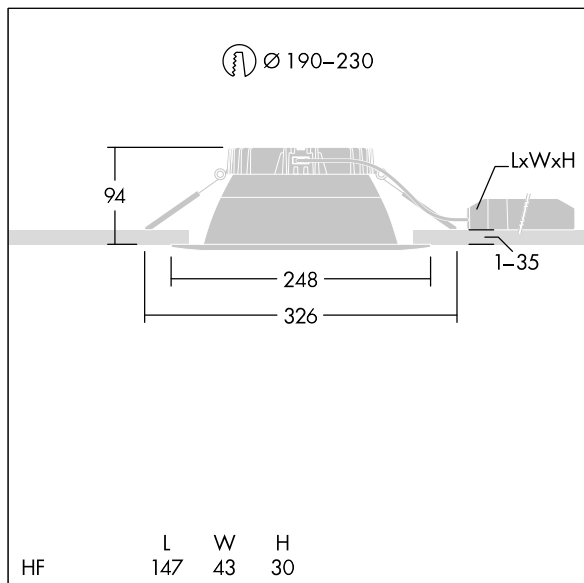

## 92944039 CETUS3 L 2000-840 HFIX RSB

## Cetus

En innfelt LED-downlight for lav høyde. Egnert for takutsparinger Ø190-230 mm for enkel renovering eller rask førstemontering. Ekstern, pluggbar, DALI-dimming LED-driver med DC-funksjonalitet, justerbar 15–100 %, NFC-konfigurerbar, SwitchDIM-kompatibel. Sløyfing mulig. Armaturhus: presstøpt aluminium for varnehåndtering. Avskjerming: polykarbonat, jevn reflektor i matt finish med bred stråle. Reflektor og kant: svært reflekterende polykarbonat av høy kvalitet. Klasse II elektrisk, IP44\_IP20. Fjærklemmer egnet for taktykkelsler fra 1 til 35 mm. Med 4000K LED

Mål: Ø248 x 100 mm  
 Luminaire input power: 16,2 W  
 Lysutbytte fra armatur: 2160 lm  
 Armatureffektivitet: 133 lm/W  
 Vekt: 0,8 kg

TLG\_CTU3\_F\_L\_LED\_RSB\_Persp.jpg

TLG\_CTU3\_M\_HFL.wmf

Dette produktet inneholder en lyskilde med energieffektivitetsklasse C.