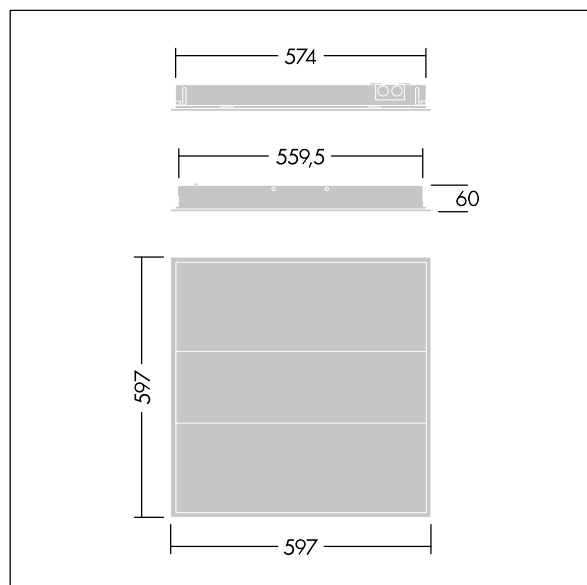

IQ Beam

THORN

96635442 IQ BEAM 3000-940 OPC HF E3D Q600

IEC EN 60598-1 RG 1		IP20	IK03					650 °C	T _a 0 +35
---------------------------	--	------	------	--	--	--	--	--------	-------------------------

IQ Beam

En innfelt modulær LED-armatur med lineær optikk for tak med T-profil, gipsplater og skjult profil. Fast ytelse, LED-driver med 3-timers batteri-backup med selvtest / DALI adresserbar test. Klasse I elektrisk, IP20, Slagfasthet: IK03. Armaturhus: hvit lakkert stål. Avskjerming: Opal 3D-komfortoptikk. Egnet for innfelling, opptrukket montering er valgfritt. Med 4000K LED.

Mål: 597 x 597 x 60 mm
Luminaire input power: 27,5 W
Lysutbytte fra armatur: 3000 lm
Armatureffektivitet: 109 lm/W
Vekt: 4,4 kg

TLG_IQBM_F_OPC.jpg

TLG_IQBM_M_LDQO.wmf

Dette produktet inneholder en lyskilde med energieffektivitetsklasse D.