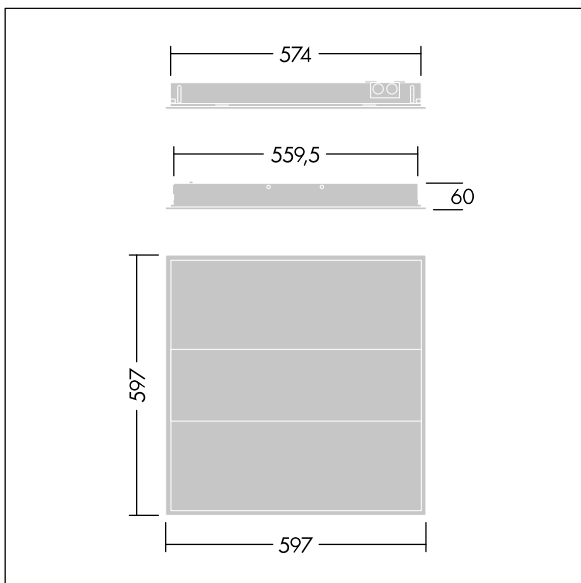

IQ Beam

THORN

96635440 IQ BEAM 4300-840 OPC HFIX E3D Q600

IEC EN 60598-1 RG 1		IP20	IK03					650°C	T _a 0 +35
---------------------------	--	------	------	--	--	--	--	-------	-------------------------

IQ Beam

En innfelt modulær LED-armatur med lineær optikk for tak med T-profil, gipsplater og skjult profil. DALI-2-dimming, LED-driver med 3-timers batteri-backup med selvtest / DALI adresserbar test. Klasse I elektrisk, IP20, Slagfasthet: IK03. Armaturhus: hvit lakkert stål. Avskjerming: Opal 3D-komfortoptikk. Egnet for innfelling, opptrukket montering er valgfritt. Med 4000K LED.

Mål: 597 x 597 x 60 mm
Luminaire input power: 32,2 W
Lysutbytte fra armatur: 4300 lm
Armatureffektivitet: 134 lm/W
Vekt: 4,6 kg

TLG_IQBM_F_OPC.jpg

TLG_IQBM_M_LDQO.wmf

Dette produktet inneholder en lyskilde med energieffektivitetsklasse C.