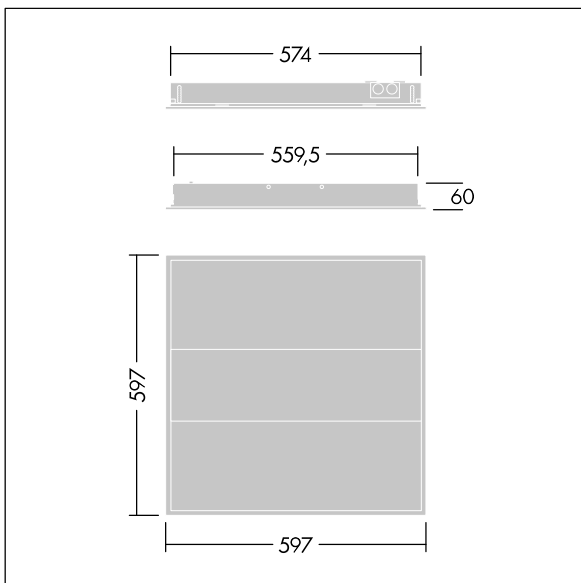

IQ Beam

THORN

96635440 IQ BEAM 4300-840 OPC HFIX E3D Q600

IEC EN 60598-1 RG 1		IP20	IK03					650°C	T _a 0 +35
---------------------------	--	------	------	--	--	--	--	-------	-------------------------

IQ Beam

En innfelt modulær LED-armatur med lineær optikk for tak med T-profil, gipsplater og skjult profil. DALI-2-dimming, LED-driver med 3-timers batteri-backup med selvtest / DALI adresserbar test. Klasse I elektrisk, IP20, Slagfasthet: IK03. Armaturhus: hvit lakkert stål. Avskjerming: Opal 3D-komfortoptikk. Egnert for innfelling, opptrukket montering er valgfritt. Med 4000K LED.

Mål: 597 x 597 x 60 mm
Luminaire input power: 32,2 W
Lysutbytte fra armatur: 4300 lm
Armatureffektivitet: 134 lm/W
Vekt: 4,6 kg

TLG_IQBM_F_OPC.jpg

TLG_IQBM_M_LDQO.wmf

Dette produktet inneholder en lyskilde med energieffektivitetsklasse C.