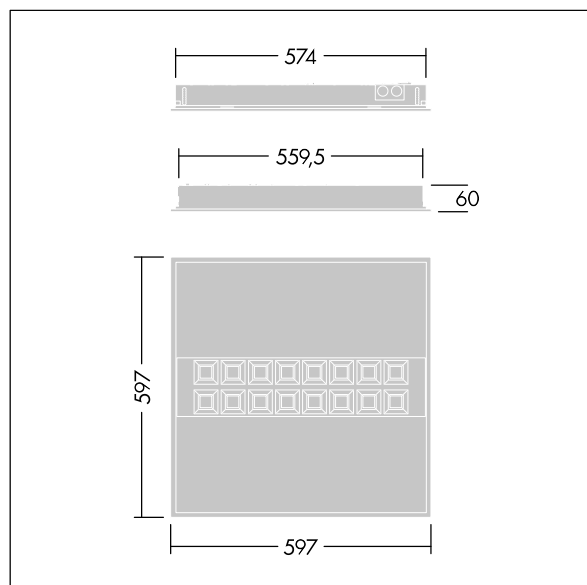

Mål: 597 x 597 x 60 mm  
Luminaire input power: 24,9 W  
Lysutbytte fra armatur: 3000 lm  
Armatureffektivitet: 120 lm/W  
Vekt: 4,4 kg

TLG\_IQBM\_F\_MC.jpg

TLG\_IQBM\_M\_LDQMC.wmf

Dette produktet inneholder en lyskilde med energieffektivitetsklasse C.