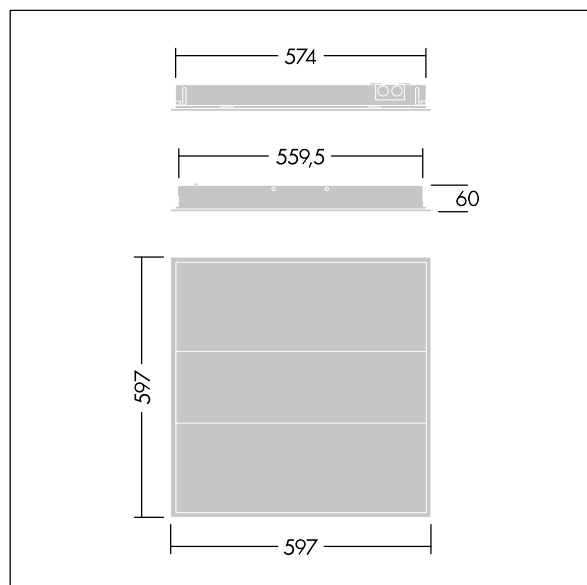

IQ Beam

THORN

96635441 IQ BEAM 4300-940 OPC HF Q600

IEC EN 60598-1 RG 1		IP20	IK03					650 °C	T _a -20 +40
---------------------------	--	------	------	--	--	--	--	--------	---------------------------

IQ Beam

En innfelt modulær LED-armatur med lineær optikk for tak med T-profil, gipsplater og skjult profil. Fast ytelse, LED-driver. Klasse I elektrisk, IP20, Slagfasthet: IK03. Armaturhus: hvit lakkert stål. Avskjerming: Opal 3D-komfortoptikk. Egnert for innfelling, opptrukket montering er valgfritt. Med 4000K LED.

Mål: 597 x 597 x 60 mm
Luminaire input power: 41,1 W
Lysutbytte fra armatur: 4300 lm
Armatureffektivitet: 105 lm/W
Vekt: 4,2 kg

TLG_IQBM_F_OPC.jpg

TLG_IQBM_M_LDQO.wmf

Dette produktet inneholder en lyskilde med energieffektivitetsklasse D.