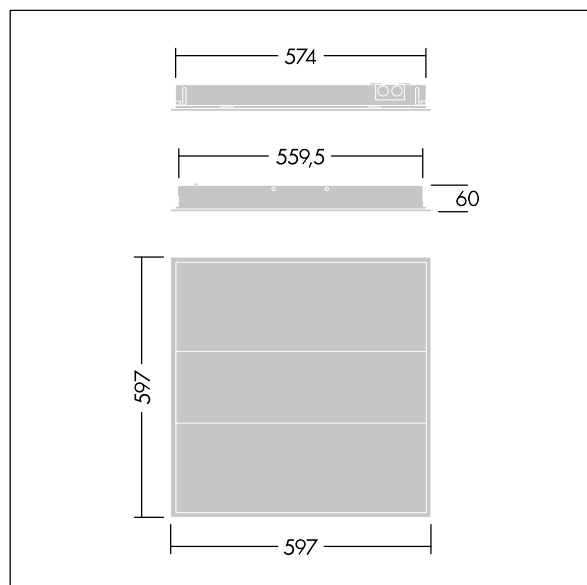

Mål: 597 x 597 x 60 mm  
Luminaire input power: 24,7 W  
Lysutbytte fra armatur: 3000 lm  
Armatureffektivitet: 121 lm/W  
Vekt: 4,2 kg

TLG\_IQBM\_F\_OPC.jpg

TLG\_IQBM\_M\_LDQO.wmf

Dette produktet inneholder en lyskilde med energieffektivitetsklasse C.