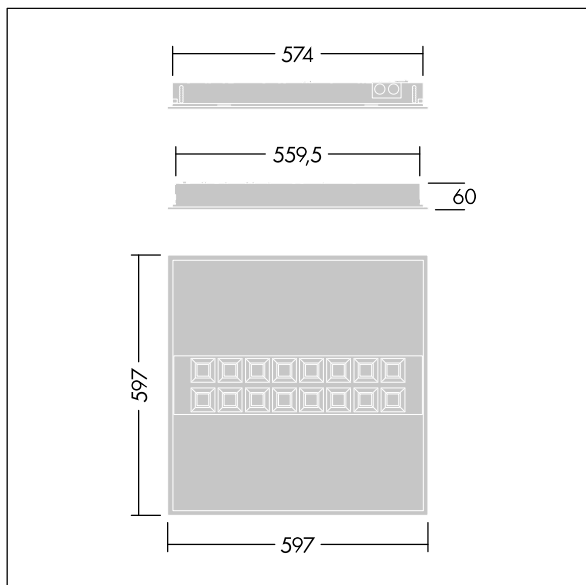

IQ Beam

THORN

96635438 IQ BEAM 3000-840 MC HFIX Q600

IEC EN 60598-1 RG 1		IP20	IK03					650 °C	T _a -20 +40
---------------------------	--	------	------	--	--	--	--	--------	---------------------------

IQ Beam

En innfelt modulær LED-armatur med lineær optikk for tak med T-profil, gipsplater og skjult profil. DALI-2-dimming, LED-driver. Klasse I elektrisk, IP20, Slagfasthet: IK03. Armaturhus: hvit lakkert stål. Avskjerming: minicellereflektor. Egnet for innfelling, opptrukket montering er valgfritt. Med 4000K LED.

Mål: 597 x 597 x 60 mm
Luminaire input power: 25 W
Lysutbytte fra armatur: 3000 lm
Armatureffektivitet: 120 lm/W
Vekt: 4,2 kg

TLG_IQBM_F_MC.jpg

TLG_IQBM_M_LDQMC.wmf

Dette produktet inneholder en lyskilde med energieffektivitetsklasse C.