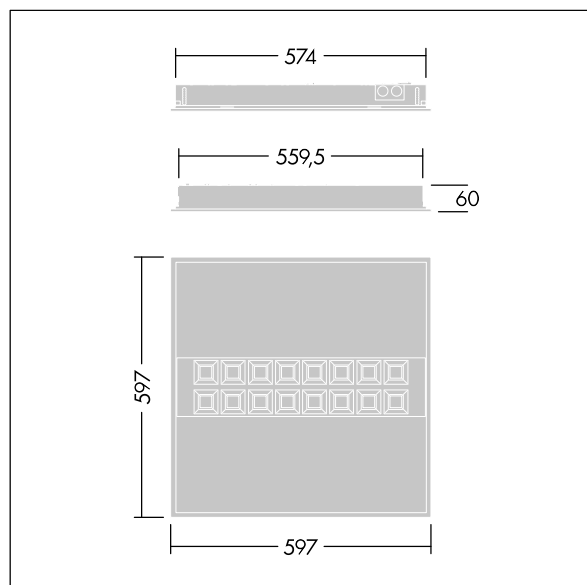

IQ Beam

THORN

96635438 IQ BEAM 3000-840 MC HFIX Q600

IEC EN 60598-1 RG 1		IP20	IK03					650 °C	T _a -20 +40
---------------------------	--	------	------	--	--	--	--	--------	---------------------------

IQ Beam

En innfelt modulær LED-armatur med lineær optikk for tak med T-profil, gipsplater og skjult profil. DALI-2-dimming, LED-driver. Klasse I elektrisk, IP20, Slagfasthet: IK03. Armaturhus: hvit lakkert stål. Avskjerming: minicellereflektor. Egnet for innfelling, opptrukket montering er valgfritt. Med 4000K LED.

Mål: 597 x 597 x 60 mm
Luminaire input power: 25 W
Lysutbytte fra armatur: 3000 lm
Armatureffektivitet: 120 lm/W
Vekt: 4,2 kg

TLG_IQBM_F_MC.jpg

TLG_IQBM_M_LDQMC.wmf

Dette produktet inneholder en lyskilde med energieffektivitetsklasse C.