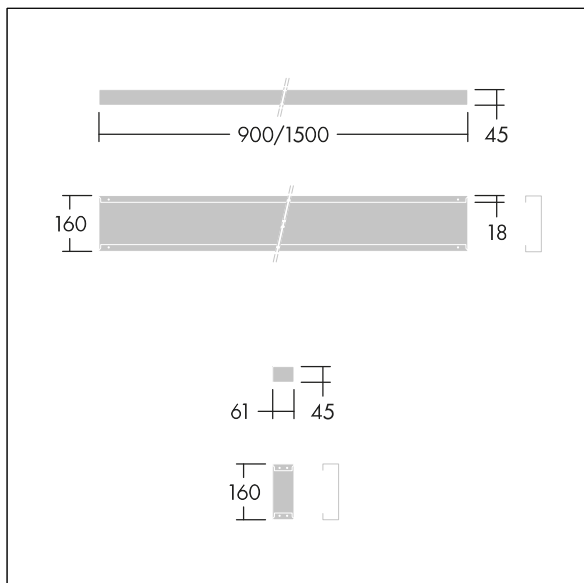

Punch

96635434 PUNCH 3 LRO INFILL L9

THORN

Punch

Utfyllingspanel for Punch LRO i installasjoner med kontinuerlig rekke. Armaturhus: stålplate pulverlakkert hvit (nær RAL9016). For elektrisk gjennomkabling kreves ekstra kabel for armaturen.

Vekt: 1,2 kg

TLG_PNCH_F_Infill_1700.jpg

TLG_PNC3_M_PLEXD_INFIL.wmf