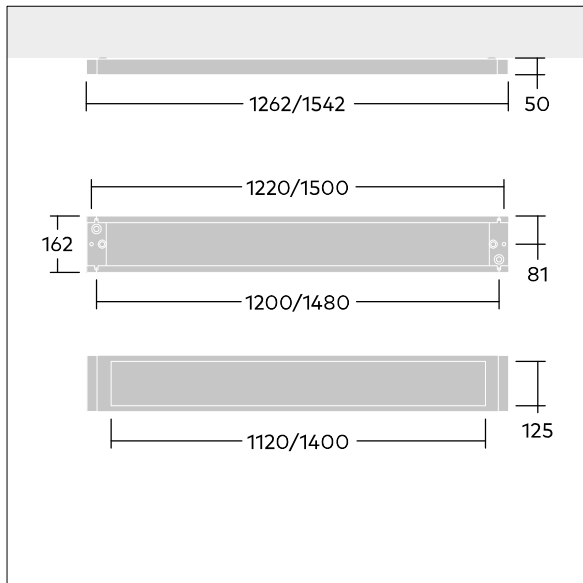

Punch

THORN

96635404 PUNCH 3 LRO MSC 3800-840 L15 HFIX E3

Punch

En smal, utenpåliggende armatur med direkte fordeling. DALI-dimming Elektronisk, med 3-timers batteri-backup med manuell test. Armaturhus: stålplate, pulverlakkert hvit (nær RAL9016). Endestykker: stålplate pulverlakkert hvit (nær RAL9016). Reflektorraster: blank aluminium, . Elektrisk isolasjonsklasse I, IP20, Slagfasthet: IK03. Elektrisk tilkobling via koblingsklemme. Optikk: luminansreducerende optikk (LRO) med UGR<19. Med 4000K LED. Kan brukes som en pendlet, kun direkte armatur i kombinasjon med Y-Suspension-kobling og festesett (bestilles separat 22171581 og 22171349).

Mål: 1542 x 162 x 50 mm
Luminaire input power: 27,7 W
Lysutbytte fra armatur: 3710 lm
Armatureffektivitet: 134 lm/W
Vekt: 6,8 kg

TLG_PNCH_F_LRO_surface_on_PDB.jpg

TLG_PNC3_M_PLEXD.wmf

Dette produktet inneholder lyskilder med energieffektivitetsklasse D.