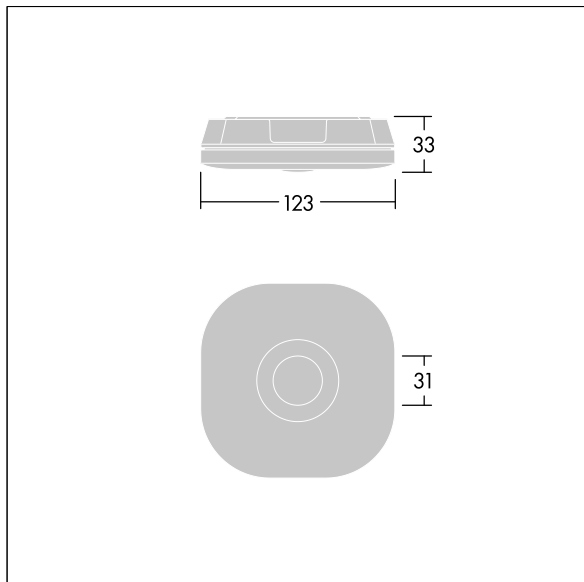

TLG_VOYF_M_MSC_SLIM_NM.wmf

Alle verdier merket med * er merkeverdi. Thorn bruker utprøvde og testede komponenter fra ledende leverandører, men det kan skje enkelttilfeller av teknologirelatert svikt i individuelle LED i løpet av beregnet levetid for produktet. Internasjonale standarder setter toleransen i innledende fluks og tilkoblet effekt til $\pm 10\%$. Med mindre annet er oppgitt, gjelder verdiene for en omgivelsestemperatur på 25 °C.

Thorn Lighting driver konstant utvikling og forbedring av sine produkter. Rettighetene gjelder endringer i spesifikasjoner uten opplysning på forhånd, enten personlig eller offentlig. © Thorn Lighting