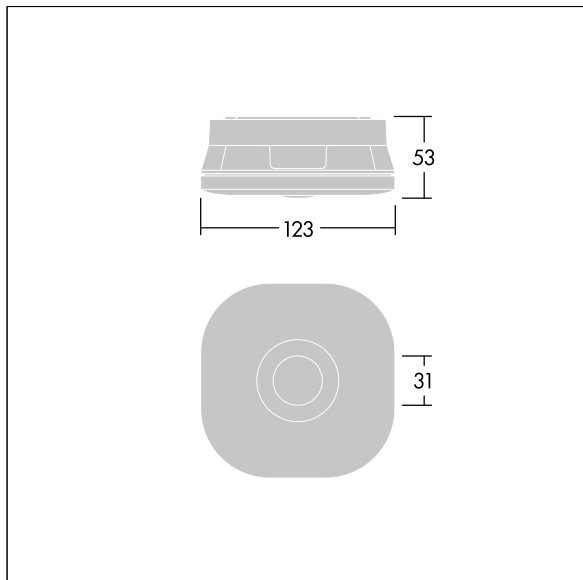

TLG_VOYF_M_MSC_NM.wmf

Alle verdier merket med * er merkeverdi. Thorn bruker utprøvde og testede komponenter fra ledende leverandører, men det kan skje enkelttilfeller av teknologirelatert svikt i individuelle LED i løpet av beregnet levetid for produktet. Internasjonale standarder setter toleransen i innledende fluks og tilkoblet effekt til $\pm 10\%$. Med mindre annet er oppgitt, gjelder verdiene for en omgivelsestemperatur på 25 °C.

Thorn Lighting driver konstant utvikling og forbedring av sine produkter. Rettighetene gjelder endringer i spesifikasjoner uten opplysning på forhånd, enten personlig eller offentlig. © Thorn Lighting