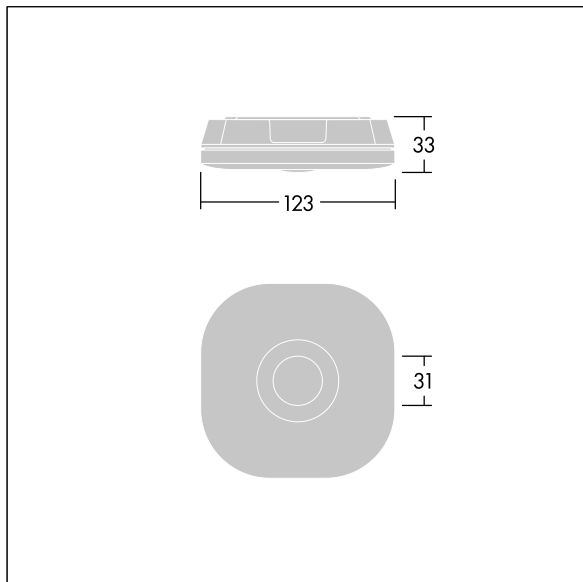

TLG_VOYF_M_MSC_SLIM_NM.wmf

Alle verdier merket med * er merkeverdi. Thorn bruker utprøvde og testede komponenter fra ledende leverandører, men det kan skje enkelttilfeller av teknologirelatert svikt i individuelle LED i løpet av beregnet levetid for produktet. Internasjonale standarder setter toleransen i innledende fluks og tilkoblet effekt til $\pm 10\%$. Med mindre annet er oppgitt, gjelder verdiene for en omgivelsestemperatur på 25 °C.

Thorn Lighting driver konstant utvikling and forbedring av sine produkter. Rettighetene gjelder endringer i spesifikasjoner uten opplysning på forhånd, enten personlig eller offentlig. © Thorn Lighting