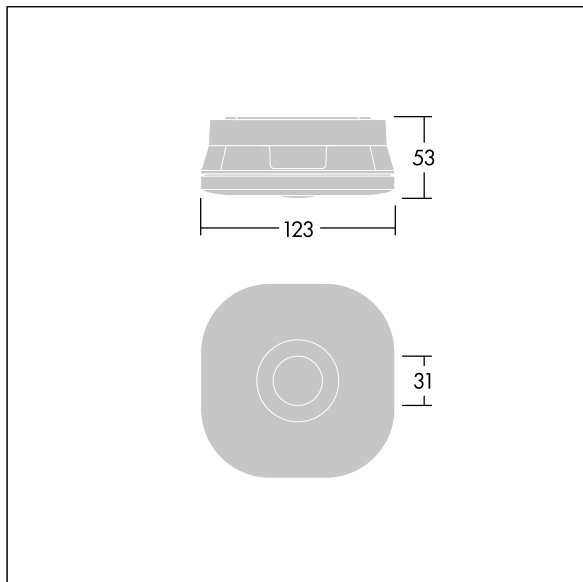

TLG_VOYF_M_MSC_NM.wmf

Alle verdier merket med * er merkeverdi. Thorn bruker utprøvde og testede komponenter fra ledende leverandører, men det kan skje enkelttilfeller av teknologirelatert svikt i individuelle LED i løpet av beregnet levetid for produktet. Internasjonale standarder setter toleransen i innledende fluks og tilkoblet effekt til $\pm 10\%$. Med mindre annet er oppgitt, gjelder verdiene for en omgivelsestemperatur på 25 °C.

Thorn Lighting driver konstant utvikling and forbedring av sine produkter. Rettighetene gjelder endringer i spesifikasjoner uten opplysning på forhånd, enten personlig eller offentlig. © Thorn Lighting