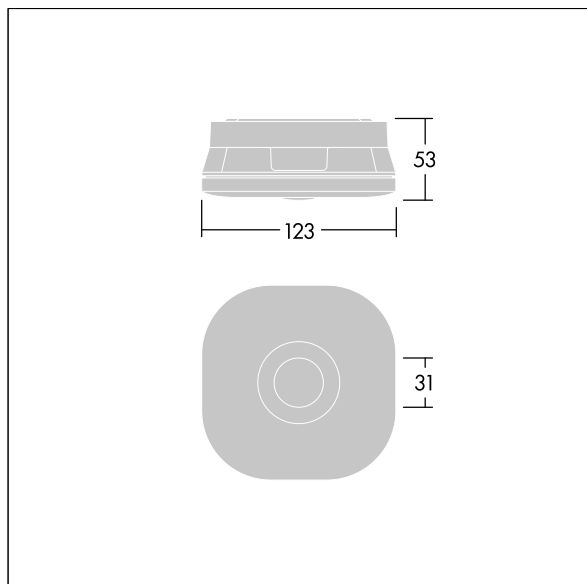

TLG_VOYF_M_MSC_NM.wmf

Alle verdier merket med * er merkeverdi. Thorn bruker utprøvde og testede komponenter fra ledende leverandører, men det kan skje enkelttilfeller av teknologirelatert svikt i individuelle LED i løpet av beregnet levetid for produktet. Internasjonale standarder setter toleransen i innledende fluks og tilkoblet effekt til $\pm 10\%$. Med mindre annet er oppgitt, gjelder verdiene for en omgivelsestemperatur på 25 °C.

Thorn Lighting driver konstant utvikling and forbedring av sine produkter. Rettighetene gjelder endringer i spesifikasjoner uten opplysning på forhånd, enten personlig eller offentlig. © Thorn Lighting