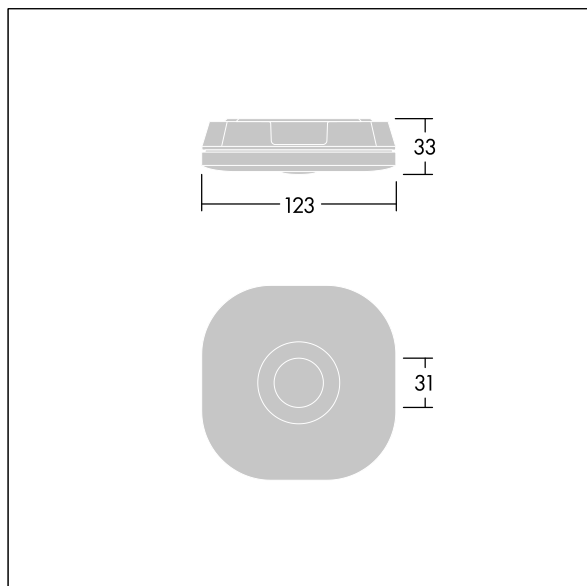

TLG_VOYF_M_MSC_SLIM_NM.wmf

Alle verdier merket med * er merkeverdi. Thorn bruker utprøvde og testede komponenter fra ledende leverandører, men det kan skje enkelttilfeller av teknologirelatert svikt i individuelle LED i løpet av beregnet levetid for produktet. Internasjonale standarder setter toleransen i innledende fluks og tilkoblet effekt til $\pm 10\%$. Med mindre annet er oppgitt, gjelder verdiene for en omgivelsestemperatur på 25 °C.

Thorn Lighting driver konstant utvikling and forbedring av sine produkter. Rettighetene gjelder endringer i spesifikasjoner uten opplysning på forhånd, enten personlig eller offentlig. © Thorn Lighting