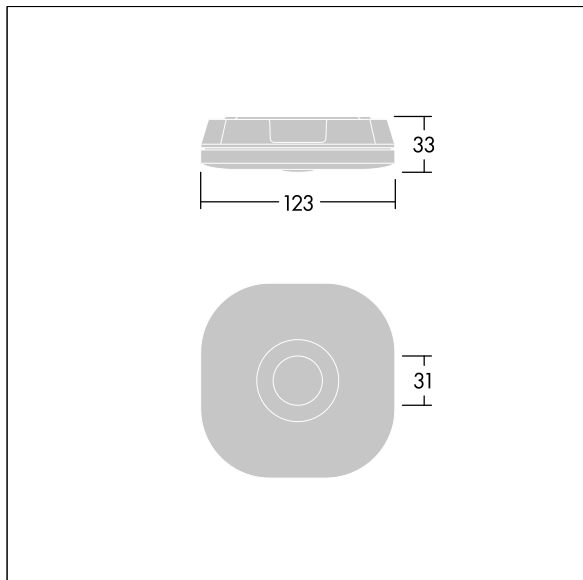

TLG_VOYF_M_MSC_SLIM_NM.wmf

Alle verdier merket med * er merkeverdi. Thorn bruker utprøvde og testede komponenter fra ledende leverandører, men det kan skje enkelttilfeller av teknologirelatert svikt i individuelle LED i løpet av beregnet levetid for produktet. Internasjonale standarder setter toleransen i innledende fluks og tilkoblet effekt til $\pm 10\%$. Med mindre annet er oppgitt, gjelder verdiene for en omgivelsestemperatur på 25 °C.

Thorn Lighting driver konstant utvikling og forbedring av sine produkter. Rettighetene gjelder endringer i spesifikasjoner uten opplysning på forhånd, enten personlig eller offentlig. © Thorn Lighting