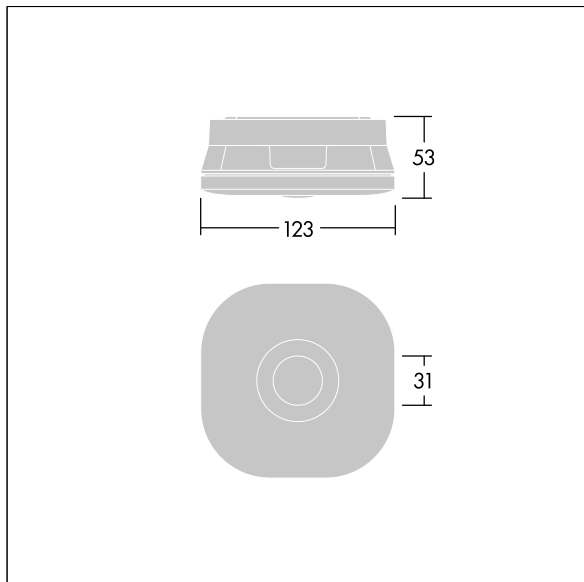

TLG_VOYF_M_MSC_NM.wmf

Alle verdier merket med * er merkeverdi. Thorn bruker utprøvde og testede komponenter fra ledende leverandører, men det kan skje enkelttilfeller av teknologirelatert svikt i individuelle LED i løpet av beregnet levetid for produktet. Internasjonale standarder setter toleransen i innledende fluks og tilkoblet effekt til $\pm 10\%$. Med mindre annet er oppgitt, gjelder verdiene for en omgivelsestemperatur på 25 °C.

Thorn Lighting driver konstant utvikling og forbedring av sine produkter. Rettighetene gjelder endringer i spesifikasjoner uten opplysning på forhånd, enten personlig eller offentlig. © Thorn Lighting