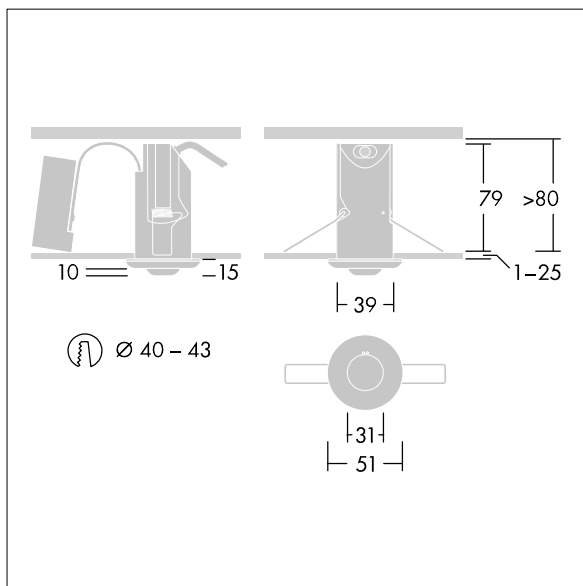

TLG_VOYF_M_LD1.wmf

Alle verdier merket med * er merkeverdi. Thorn bruker utprøvde og testede komponenter fra ledende leverandører, men det kan skje enkelttilfeller av teknologirelatert svikt i individuelle LED i løpet av beregnet levetid for produktet. Internasjonale standarder setter toleransen i innledende fluks og tilkoblet effekt til $\pm 10\%$. Med mindre annet er oppgitt, gjelder verdiene for en omgivelsestemperatur på 25 °C.

Thorn Lighting driver konstant utvikling og forbedring av sine produkter. Rettighetene gjelder endringer i spesifikasjoner uten opplysning på forhånd, enten personlig eller offentlig. © Thorn Lighting