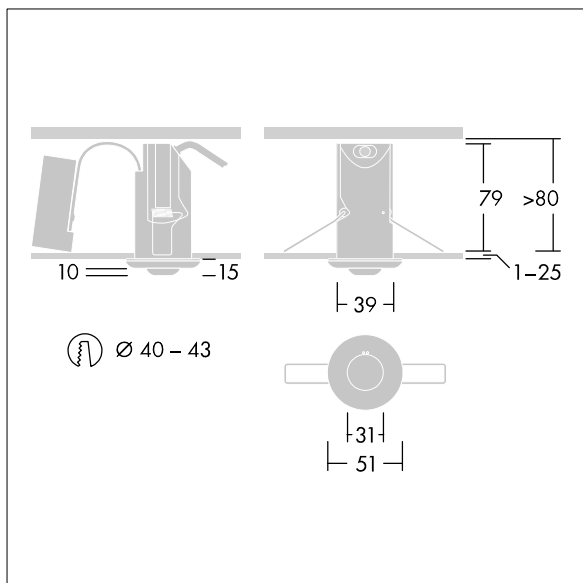

TLG_VOYF_M_LD1.wmf

Alle verdier merket med * er merkeverdi. Thorn bruker utprøvde og testede komponenter fra ledende leverandører, men det kan skje enkelttilfeller av teknologirelatert svikt i individuelle LED i løpet av beregnet levetid for produktet. Internasjonale standarder setter toleransen i innledende fluks og tilkoblet effekt til $\pm 10\%$. Med mindre annet er oppgitt, gjelder verdiene for en omgivelsestemperatur på 25 °C.

Thorn Lighting driver konstant utvikling og forbedring av sine produkter. Rettighetene gjelder endringer i spesifikasjoner uten opplysning på forhånd, enten personlig eller offentlig. © Thorn Lighting