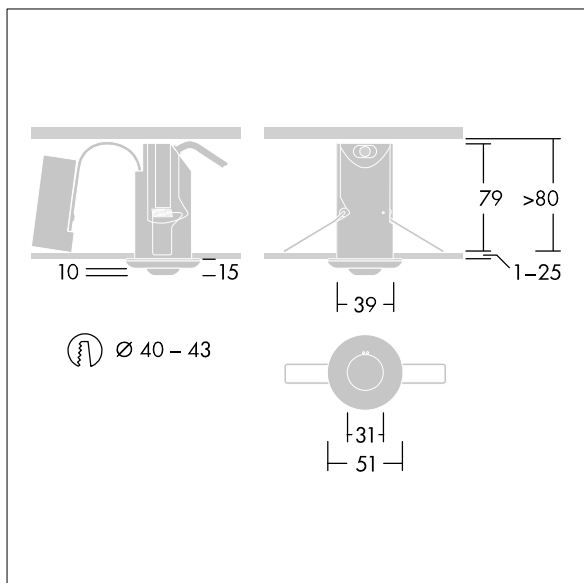

TLG_VOYF_M_LD1.wmf

Alle verdier merket med * er merkeverdi. Thorn bruker utprøvde og testede komponenter fra ledende leverandører, men det kan skje enkelttilfeller av teknologirelatert svikt i individuelle LED i løpet av beregnet levetid for produktet. Internasjonale standarder setter toleransen i innledende fluks og tilkoblet effekt til $\pm 10\%$. Med mindre annet er oppgitt, gjelder verdiene for en omgivelsestemperatur på 25 °C.

Thorn Lighting driver konstant utvikling og forbedring av sine produkter. Rettighetene gjelder endringer i spesifikasjoner uten opplysning på forhånd, enten personlig eller offentlig. © Thorn Lighting