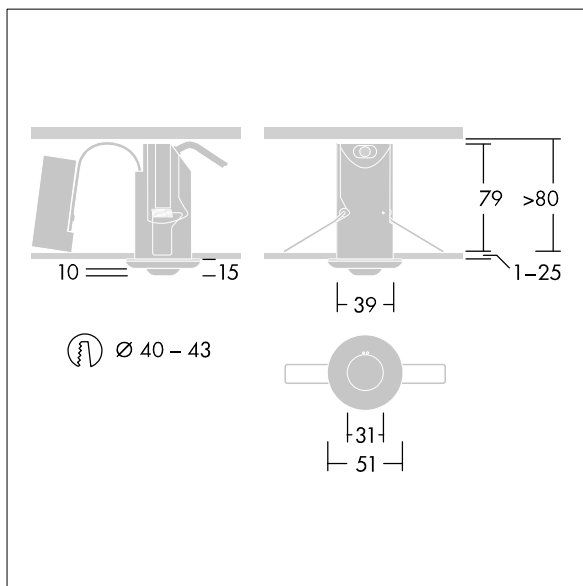

TLG_VOYF_M_LD1.wmf

Alle verdier merket med * er merkeverdi. Thorn bruker utprøvde og testede komponenter fra ledende leverandører, men det kan skje enkelttilfeller av teknologirelatert svikt i individuelle LED i løpet av beregnet levetid for produktet. Internasjonale standarder setter toleransen i innledende fluks og tilkoblet effekt til ±10 %. Med mindre annet er oppgitt, gjelder verdiene for en omgivelsestemperatur på 25 °C.

Thorn Lighting driver konstant utvikling og forbedring av sine produkter. Rettighetene gjelder endringer i spesifikasjoner uten opplysning på forhånd, enten personlig eller offentlig. © Thorn Lighting