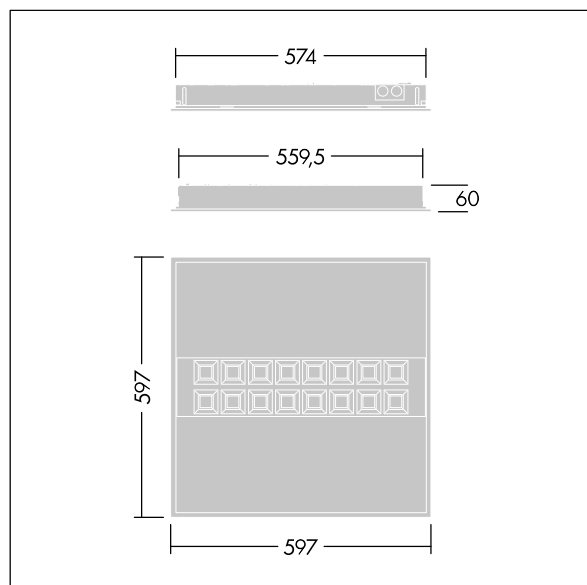

IQ Beam

THORN

96635332 IQ BEAM 4300-840 MC HF Q600

IEC EN 60598-1 RG 1		IP20	IK03					650 °C	T _a -20 +40
---------------------------	--	------	------	--	--	--	--	--------	---------------------------

IQ Beam

En innfelt modulær LED-armatur med lineær optikk for tak med T-profil, gipsplater og skjult profil. Fast ytelse, LED-driver. Klasse I elektrisk, IP20, Slagfasthet: IK03.

Armaturhus: hvit lakkert stål. Avskjerming: minicellereflektor. Egnet for innfelling, opptrukket montering er valgfritt. Med 4000K LED.

Mål: 597 x 597 x 60 mm
Luminaire input power: 35,6 W
Lysutbytte fra armatur: 4300 lm
Armatureffektivitet: 121 lm/W
Vekt: 4,2 kg

TLG_IQBM_F_MC.jpg

TLG_IQBM_M_LDQMC.wmf

Dette produktet inneholder en lyskilde med energieffektivitetsklasse C.