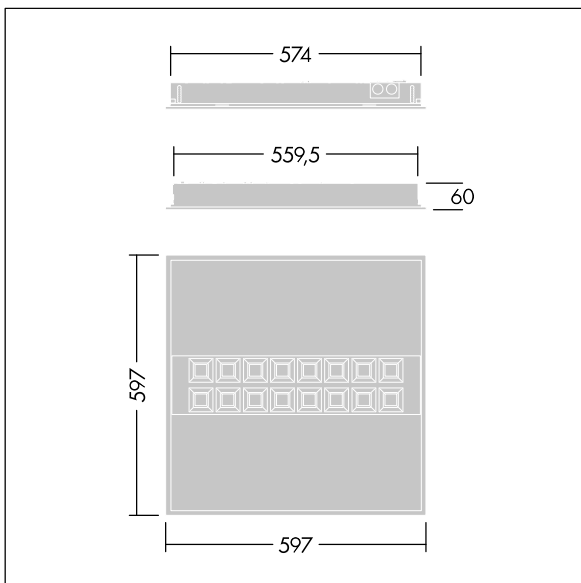

IQ Beam

THORN

96635332 IQ BEAM 4300-840 MC HF Q600

IEC EN 60598-1 RG 1		IP20	IK03					650 °C	T _a -20 +40
---------------------------	--	------	------	--	--	--	--	--------	---------------------------

IQ Beam

En innfelt modulær LED-armatur med lineær optikk for tak med T-profil, gipsplater og skjult profil. Fast ytelse, LED-driver. Klasse I elektrisk, IP20, Slagfasthet: IK03. Armaturhus: hvit lakkert stål. Avskjerming: minicellereflektor. Egnet for innfelling, opptrukket montering er valgfritt. Med 4000K LED.

Mål: 597 x 597 x 60 mm
Luminaire input power: 35,6 W
Lysutbytte fra armatur: 4300 lm
Armatureffektivitet: 121 lm/W
Vekt: 4,2 kg

TLG_IQBM_F_MC.jpg

TLG_IQBM_M_LDQMC.wmf

Dette produktet inneholder en lyskilde med energieffektivitetsklasse C.