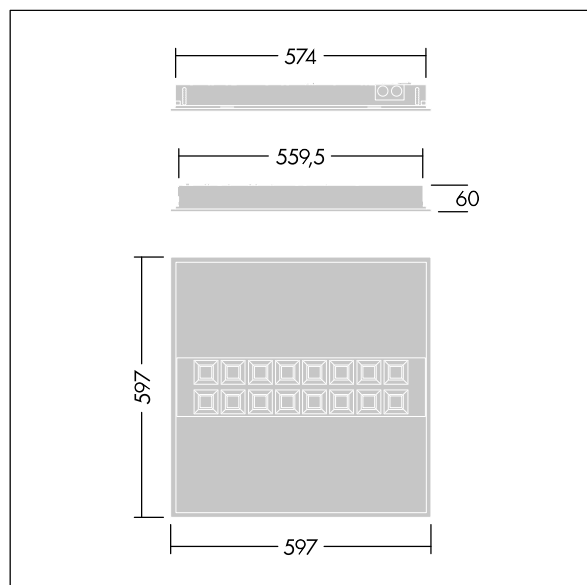

IQ Beam

THORN

96635330 IQ BEAM 3000-840 MC HF Q600

IEC EN 60598-1 RG 1		IP20	IK03					650 °C	T _a -20 +40
---------------------------	--	------	------	--	--	--	--	--------	---------------------------

IQ Beam

En innfelt modulær LED-armatur med lineær optikk for tak med T-profil, gipsplater og skjult profil. Fast ytelse, LED-driver. Klasse I elektrisk, IP20, Slagfasthet: IK03. Armaturhus: hvit lakkert stål. Avskjerming: minicellereflektor. Egnet for innfelling, opptrukket montering er valgfritt. Med 4000K LED.

Mål: 597 x 597 x 60 mm
Luminaire input power: 24,9 W
Lysutbytte fra armatur: 3000 lm
Armatureffektivitet: 120 lm/W
Vekt: 4,12 kg

TLG_IQBM_F_MC.jpg

TLG_IQBM_M_LDQMC.wmf

Dette produktet inneholder en lyskilde med energieffektivitetsklasse C.