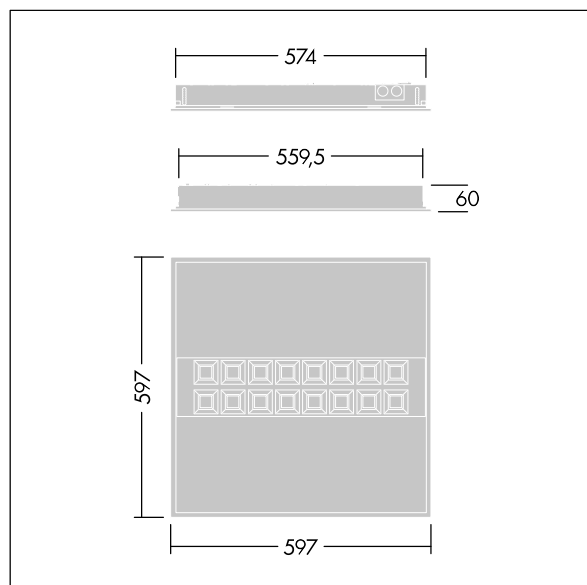

Mål: 597 x 597 x 60 mm  
Luminaire input power: 24,9 W  
Lysutbytte fra armatur: 3000 lm  
Armatureffektivitet: 120 lm/W  
Vekt: 4,12 kg

TLG\_IQBM\_F\_MC.jpg

TLG\_IQBM\_M\_LDQMC.wmf

Dette produktet inneholder en lyskilde med energieffektivitetsklasse C.