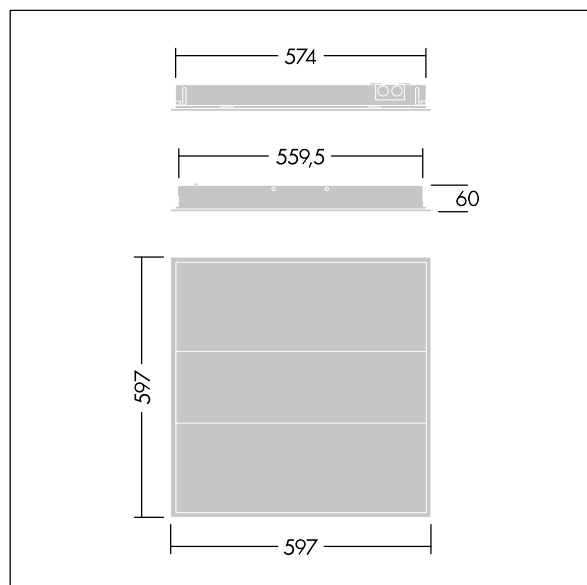

IQ Beam

THORN

96635329 IQ BEAM 4300-840 OPC HF Q600

IEC EN 60598-1 RG 1		IP20	IK03					650 °C	T _a -20 +40
---------------------------	--	------	------	--	--	--	--	--------	---------------------------

IQ Beam

En innfelt modulær LED-armatur med lineær optikk for tak med T-profil, gipsplater og skjult profil. Fast ytelse, LED-driver. Klasse I elektrisk, IP20, Slagfasthet: IK03. Armaturhus: hvit lakkert stål. Avskjerming: Opal 3D-komfortoptikk. Egnert for innfelling, opptrukket montering er valgfritt. Med 4000K LED.

Mål: 597 x 597 x 60 mm
Luminaire input power: 32,2 W
Lysutbytte fra armatur: 4300 lm
Armatureffektivitet: 134 lm/W
Vekt: 4,2 kg

TLG_IQBM_F_OPC.jpg

TLG_IQBM_M_LDQO.wmf

Dette produktet inneholder en lyskilde med energieffektivitetsklasse C.