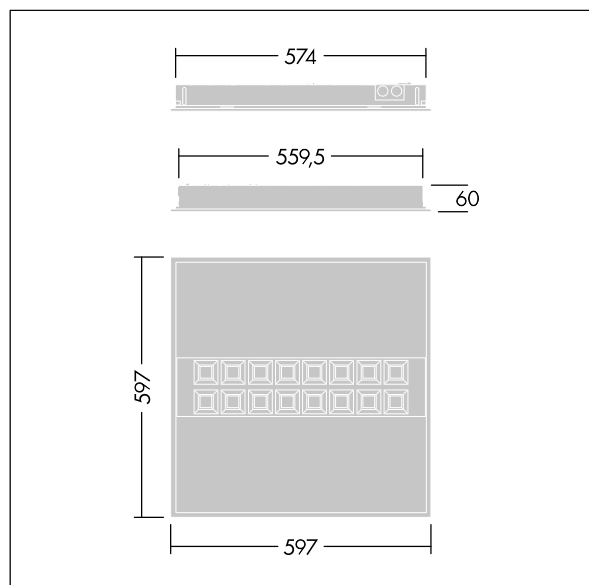

IQ Beam

THORN

96635326 IQ BEAM 3800-840 MC HF Q600

IEC EN 60598-1 RG 1		IP20	IK03					650 °C	T _a -20 +40
---------------------------	--	------	------	--	--	--	--	--------	---------------------------

IQ Beam

En innfelt modulær LED-armatur med lineær optikk for tak med T-profil, gipsplater og skjult profil. Fast ytelse, LED-driver. Klasse I elektrisk, IP20, Slagfasthet: IK03. Armaturhus: hvit lakkert stål. Avskjerming: minicellereflektor. Egnet for innfelling, opptrukket montering er valgfritt. Med 4000K LED.

Mål: 597 x 597 x 60 mm
Luminaire input power: 30,8 W
Lysutbytte fra armatur: 3800 lm
Armatureffektivitet: 123 lm/W
Vekt: 4,12 kg

TLG_IQBM_F_MC.jpg

TLG_IQBM_M_LDQMC.wmf

Dette produktet inneholder en lyskilde med energieffektivitetsklasse C.