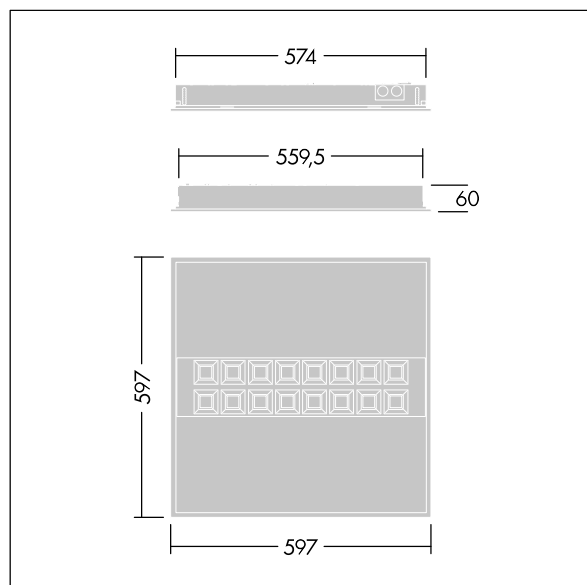

Mål: 597 x 597 x 60 mm  
Luminaire input power: 30,8 W  
Lysutbytte fra armatur: 3800 lm  
Armatureffektivitet: 123 lm/W  
Vekt: 4,12 kg

TLG\_IQBM\_F\_MC.jpg

TLG\_IQBM\_M\_LDQMC.wmf

Dette produktet inneholder en lyskilde med energieffektivitetsklasse C.