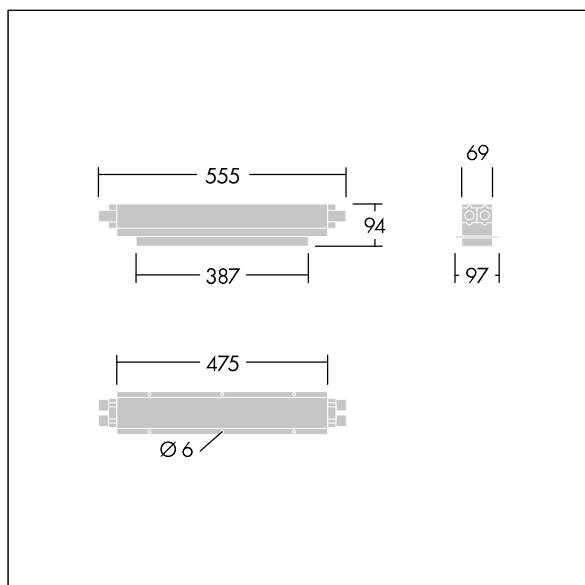

96222696 Brukes med Voyager Style 115MS-versjoner
Brukes med Voyager Style 115 MS-WF15-

versjoner

Brukes med Voyager Style 150 MS-WF15-

versjoner

96222697 Brukes med Voyager Style 150MS-versjoner

TLG_VYST_F_150CCS.jpg