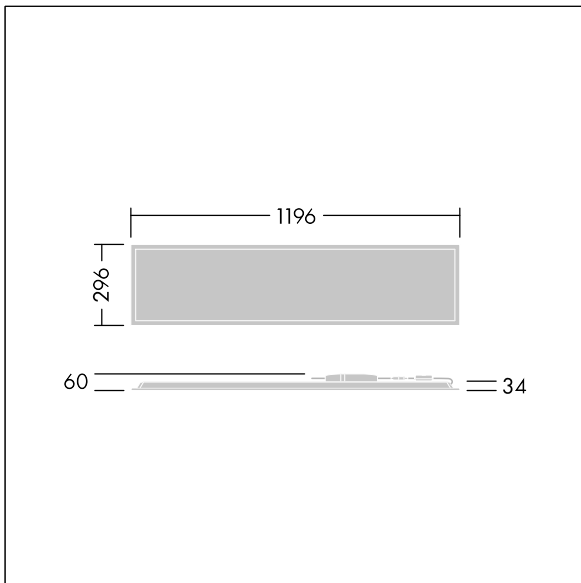

Beta 3

THORN

92937909 BETA 3 4800-840 HFIX E3 LRO 3X12

IEC EN 60598-1 RG 0	↓IP20 ↑IP44	IK03						650 °C	T _a -20 +40
---------------------------	----------------	------	--	--	--	--	--	--------	---------------------------

Beta 3

En rektangulær innfelt LED-armatur. DALI-dimming LED-driver med 3-timers batteri-backup med manuell test. Klasse II elektrisk, IP44_IP20, Slagfasthet: IK03. Armaturhus: stålplate, hvit (nær RAL9016). Avskjerming: Opalisert PMMA med mikroprismatisk folieinnlegg. Leveres med sikkerhetswire. Med 4000K LED.

Mål: 1196 x 296 x 34 mm
Luminaire input power: 39,2 W
Lysutbytte fra armatur: 4800 lm
Armatureffektivitet: 122 lm/W
Vekt: 3,6 kg

TLG_BET3_F_MRER.jpg

TLG_BET3_M_3X12.wmf

Alle verdier merket med * er merkeverdi. Thorn bruker utprøvde og testede komponenter fra ledende leverandører, men det kan skje enkelttilfeller av teknologirelatert svikt i individuelle LED i løpet av beregnet levetid for produktet. Internasjonale standarder setter toleransen i innledende fluks og tilkoblet effekt til $\pm 10\%$. Med mindre annet er oppgitt, gjelder verdiene for en omgivelsestemperatur på 25 °C.