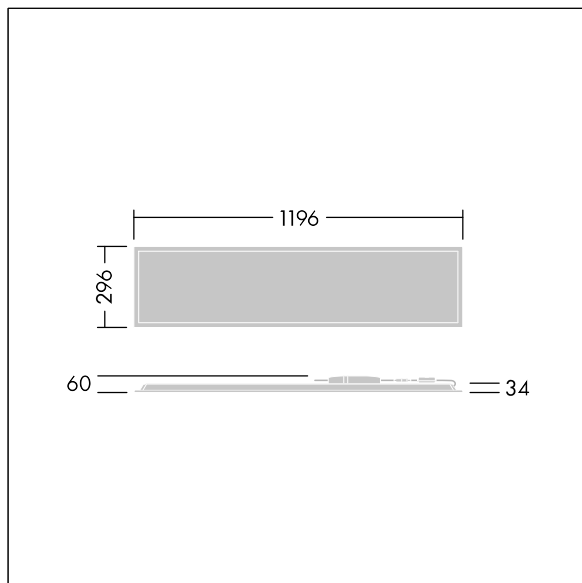

Beta 3

THORN

92937908 BETA 3 4800-840 HF E3 LRO 3X12

IEC EN 60598-1 RG 0		 ↓ IP20 ↑ IP44	IK03					650 °C	T _a 0 +25
---------------------------	--	----------------------	------	--	--	--	--	--------	-------------------------

Beta 3

En rektangulær innfelt LED-armatur. Fast ytelse LED-driver med 3-timers batteri-backup med manuell test. Klasse I elektrisk, IP44 IP20, Slagfasthet: IK03. Armaturhus: stålplate, hvit (nær RAL9016). Avskjerming: Opalisert PMMA med mikroprismatisk folieinnlegg. Leveres med sikkerhetswire. Med 4000K LED.

Mål: 1196 x 296 x 34 mm
Luminaire input power: 39,2 W
Lysutbytte fra armatur: 4800 lm
Armatureffektivitet: 122 lm/W
Vekt: 3,6 kg

TLG_BET3_F_MRER.jpg

TLG_BET3_M_3X12.wmf

Alle verdier merket med * er merkeverdi. Thorn bruker utprøvde og testede komponenter fra ledende leverandører, men det kan skje enkelttilfeller av teknologirelatert svikt i individuelle LED i løpet av beregnet levetid for produktet. Internasjonale standarder setter toleransen i innledende fluks og tilkoblet effekt til $\pm 10\%$. Med mindre annet er oppgitt, gjelder verdiene for en omgivelsestemperatur på 25 °C.