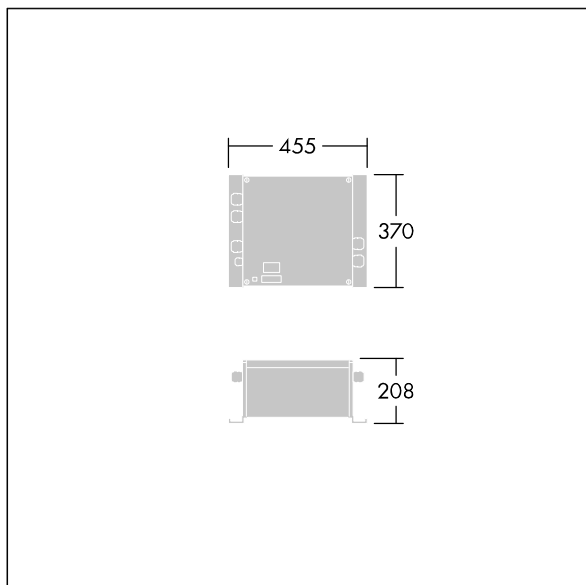

TLG_GTPR_M_GEARBOX.wmf