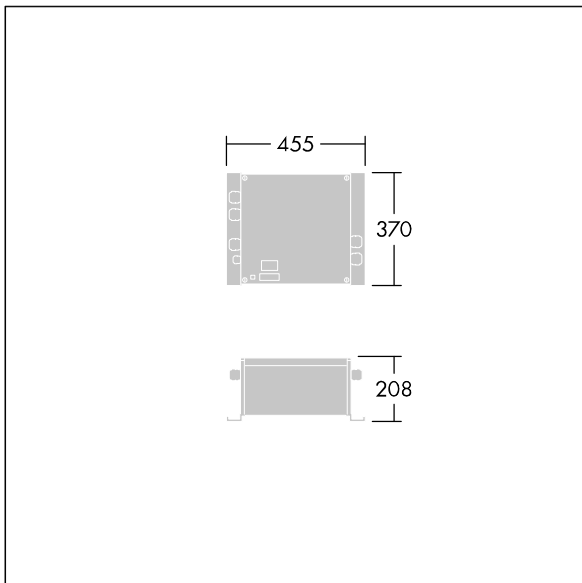

TLG_GTPR_M_GEARBOX.wmf