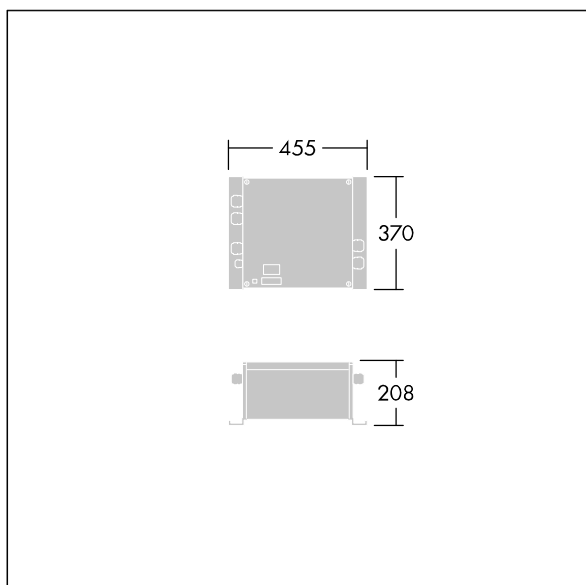

TLG_GTPR_M_GEARBOX.wmf